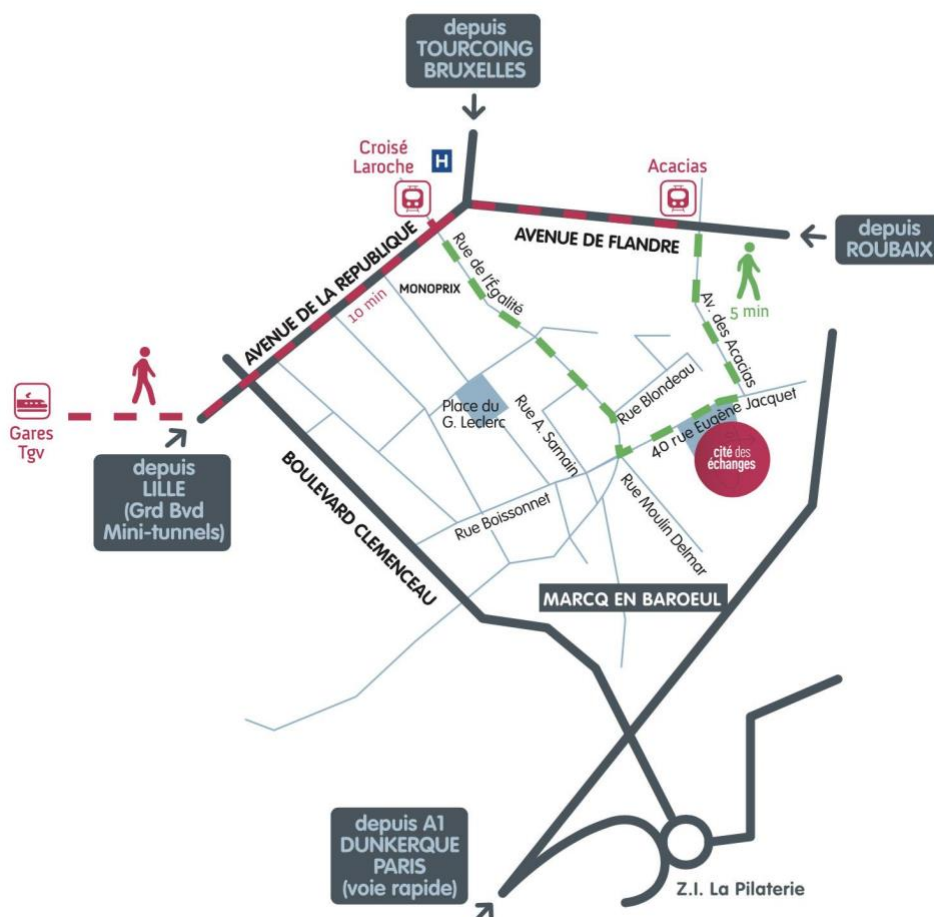

Comment venir à la cité des échanges de Marcq en Baroeul ?

Adresse : 40 Rue Eugène Jacquet 59700 Marcq en Baroeul

Accès :

- Routes : A1 (Paris/Gand/Bruxelles), A22 et A25
- Gares : Lille Flandres et Lille Europe
- Tramway : Arrêt Croisé Laroche / Acacias
- Aéroport : Lille Lesquin à 10 km

Parking gratuit sur place et équipé de bornes électriques

Quelques hôtels parmi d'autres à proximité :

- Hôtel du Croisé : 191 rue de la Rianderie, 59700 Marcq en Baroeul
- Hôtel Kyriad Lille : 56 avenue Léon Blum, 59370 Mons en Baroeul
- Hôtel Campanile Lille EuraLille : 23 allée Vauban 59110 La Madeleine
- Appart' City confort Lille EuraLille : Place Vauban, 30, Les jardins de l'Europe, 59110 La Madeleine